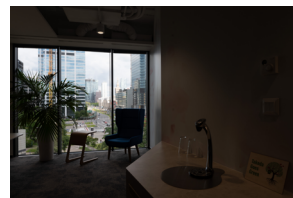

● Takeda Pharma

...czyli jak radzić sobie
w trudnych warunkach oświetleniowych

Bracketing w fotografii wnętrz to technika polegająca na robieniu serii zdjęć z różnymi ustawieniami ekspozycji, aby zapewnić odpowiednie naświetlenie i zachować szczegóły w obszarach o różnych poziomach jasności.

Jest to szczególnie przydatne w przypadku, gdy wnętrze ma szeroki zakres jasności, na przykład gdy w pomieszczeniu znajdują się zarówno bardzo jasne elementy (np. okna) jak i bardzo ciemne (np. cienie).

Dzięki tej technice, nawet w najbardziej wymagających warunkach oświetleniowych, możemy zapewnić, że w efekcie końcowym, każda część wnętrza zostanie równomiernie oświetlona.