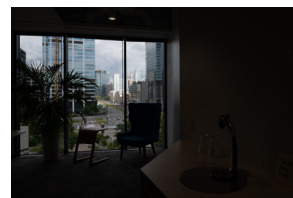

● Takeda Pharma

...czyli jak radzić sobie
w trudnych warunkach oświetleniowych

Bracketing w fotografii wnętrz to technika polegająca na robieniu serii zdjęć z różnymi ustawieniami ekspozycji, aby zapewnić odpowiednie naświetlenie i zachować szczegóły w obszarach o różnych poziomach jasności.

Jest to szczególnie przydatne w przypadku, gdy wnętrze ma szeroki zakres jasności, na przykład gdy w pomieszczeniu znajdują się zarówno bardzo jasne elementy (np. okna) jak i bardzo ciemne (np. cienie).

Dzięki tej technice, nawet w najbardziej wymagających warunkach oświetleniowych, możemy zapewnić, że w efekcie końcowym, każda część wnętrza zostanie równomiernie oświetlona.